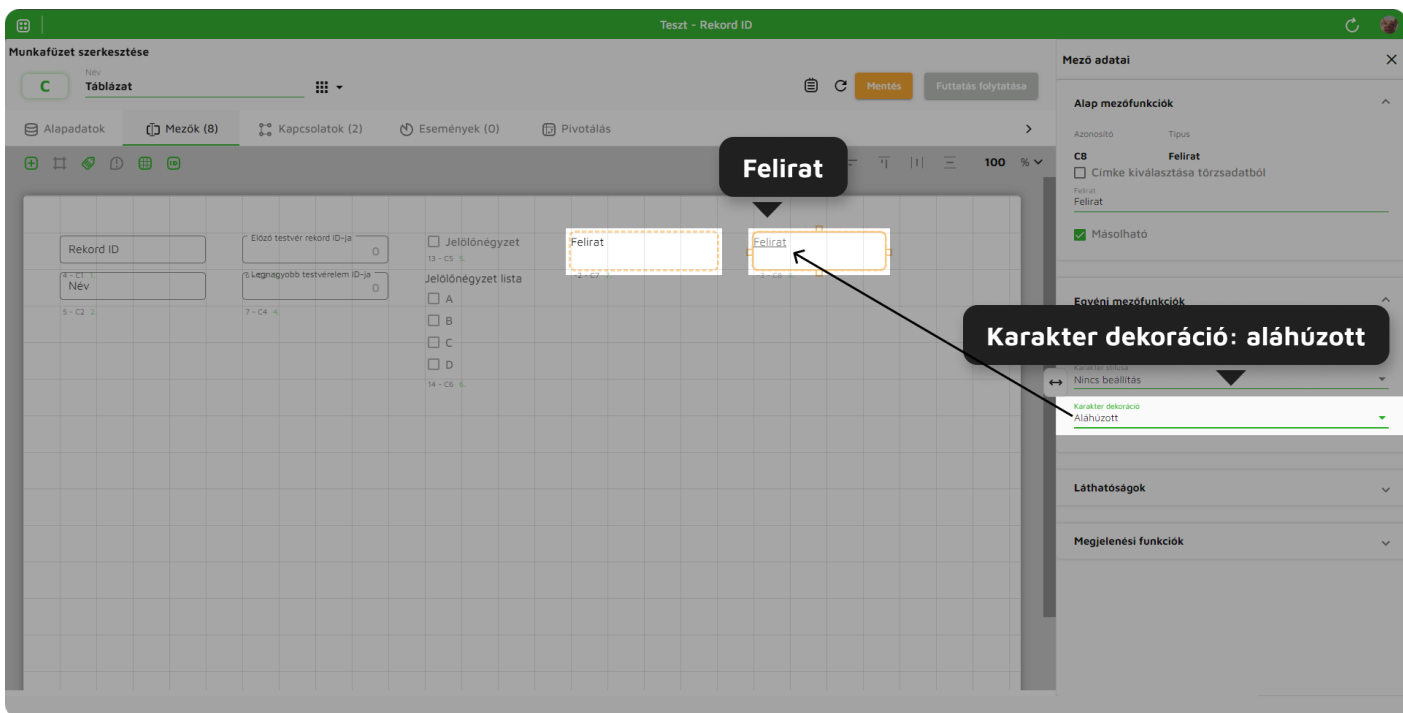

Felirat

Alap mezőfunkciók

Nem nevet adunk meg a mezőnek, hanem magát a feliratot.

Egyéni mezőfunkciók

Paraméter neve	Leírás
Karakter súlya	Felirat félkövér stílusú.
Karakter stílusa	Felirat dőlt stílusú.
Karakter dekoráció	Lehet sima, aláhúzott vagy áthúzott.
- aláhúzott	Felirat aláhúzott.
- áthúzott	Felirat áthúzott.

Felirat félkövér

The screenshot shows a software interface for editing a table. The table has columns for 'Rekord ID', 'Előző testvér rekord ID-ja', 'Jelölőnégyzet', and 'Felirat'. The 'Felirat' column contains the text 'Felirat'. A callout box points to the 'Felirat' field with the text 'Karakter súlya: félkövér'. The right sidebar shows the 'Mező adatai' panel with 'Alap mezőfunkciók' and 'Egyéni mezőfunkciók' sections. The 'Egyéni mezőfunkciók' section has 'Karakter súlya' set to 'Félkövér'.

Felirat dőlt

Felirat aláhúzott

Megjelenési funkciók

Paraméter neve	Leírás
Felirat színe	Felirat színe változtatható, a színt egy color pickerből kiválasztva, vagy hexa kódot beillesztve a színkód helyére.
Keret stílusa	Keret stílusa változtatható
- folytonos	keret vonala folytonos
- vonalkázott	keret szaggatott vonalkázott

- pontozott	keret szaggatott pontozott
Keret vonalvastagsága	megadható a keret vastagsága pixelben
Keret sarkainak görbülete	megadható pixelben a sarkok kerekítésének rádiusza
Tartalom margó mérete	
- Fent	Felirat szövege a keret felső részétől megadott pixel távolságra jelenik meg
- Jobb	Felirat szövege a keret jobb részétől megadott pixel távolságra jelenik meg
- Bal	Felirat szövege a keret bal részétől megadott pixel távolságra jelenik meg
- Lent	Felirat szövege a keret alsó részétől megadott pixel távolságra jelenik meg