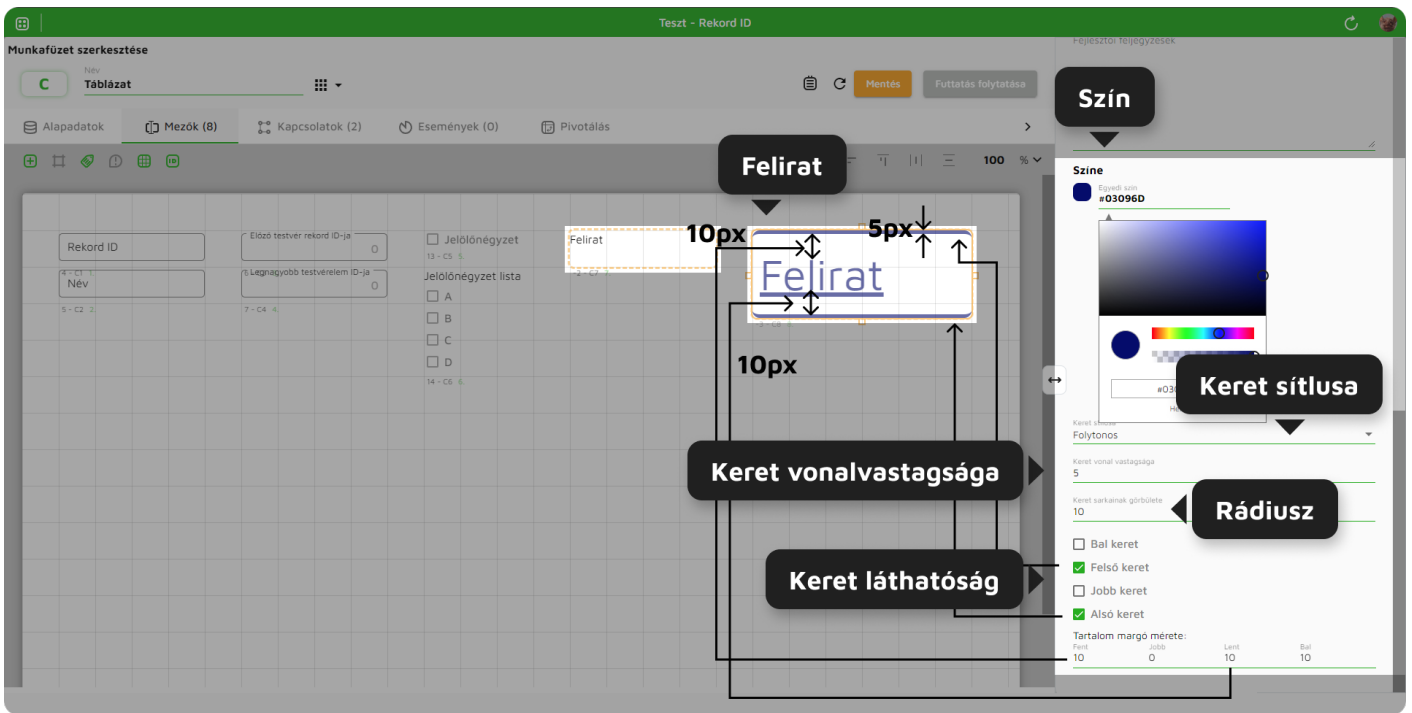

Felirat félkövér

The screenshot shows a software interface for editing a table. The table has columns for 'Rekord ID', 'Előző testvér rekord ID-ja', 'Jelölőnégyzet', and 'Felirat'. The 'Felirat' column contains the text 'Felirat'. A callout box points to the 'Felirat' field with the text 'Karakter súlya: félkövér'. The right sidebar shows the 'Mező adatai' panel with 'Alap mezőfunkciók' and 'Egyéni mezőfunkciók' sections. The 'Egyéni mezőfunkciók' section has 'Karakter súlya' set to 'Félkövér'.

Felirat dőlt

Felirat aláhúzott

Megjelenési funkciók

Paraméter neve	Leírás
Felirat színe	Felirat színe változtatható, a színt egy color pickerből kiválasztva, vagy hexa kódot beillesztve a színkód helyére.
Keret stílusa	Keret stílusa változtatható
- folytonos	keret vonala folytonos
- vonalkázott	keret szaggatott vonalkázott

- pontozott	keret szaggatott pontozott
Keret vonalvastagsága	megadható a keret vastagsága pixelben
Keret sarkainak görbülete	megadható pixelben a sarkok kerekítésének rádiusza
Tartalom margó mérete	
- Fent	Felirat szövege a keret felső részétől megadott pixel távolságra jelenik meg
- Jobb	Felirat szövege a keret jobb részétől megadott pixel távolságra jelenik meg
- Bal	Felirat szövege a keret bal részétől megadott pixel távolságra jelenik meg
- Lent	Felirat szövege a keret alsó részétől megadott pixel távolságra jelenik meg