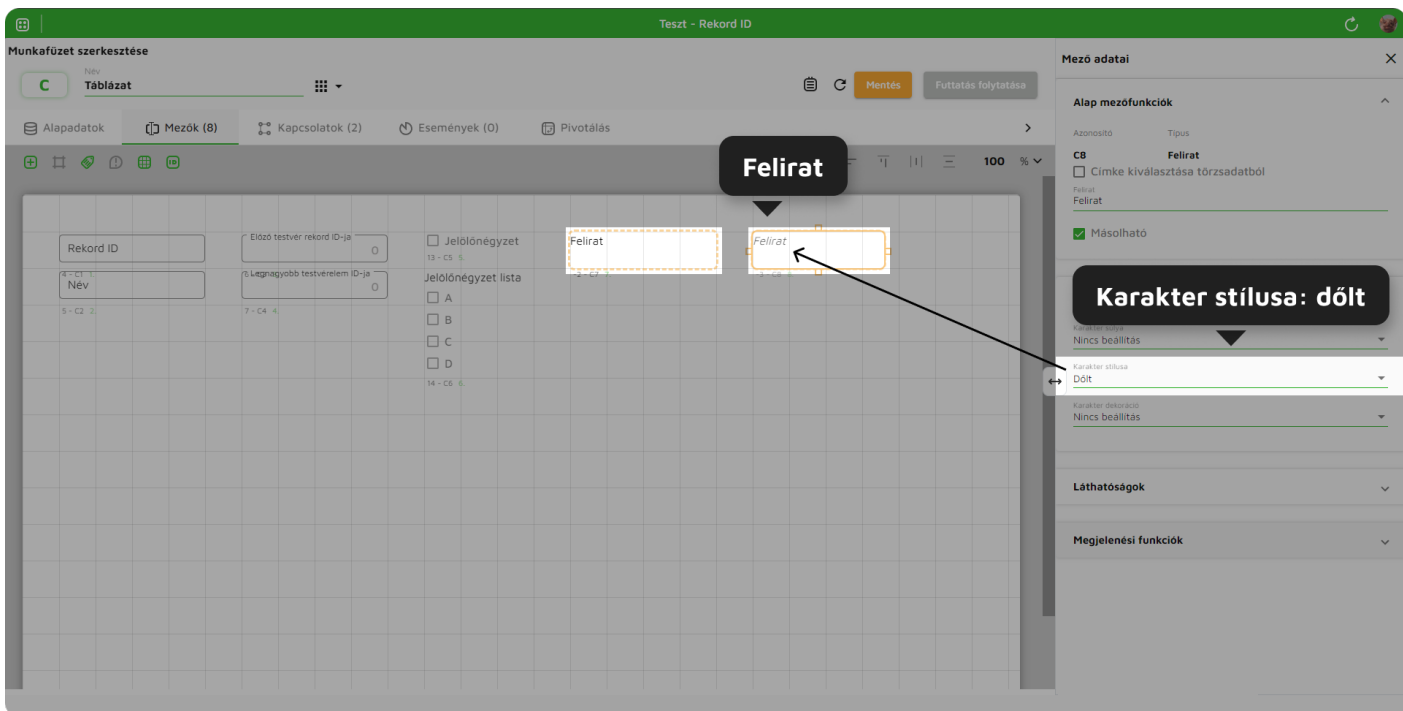

Felirat

Alap mezőfunkciók

Nem nevet adunk meg a mezőnek, hanem magát a feliratot.

Egyéni mezőfunkciók

Paraméter neve	Leírás
Karakter súlya	Felirat félkövér stílusú.
Karakter stílusa	Felirat dőlt stílusú.
Karakter dekoráció	Lehet sima, aláhúzott vagy áthúzott.
- aláhúzott	Felirat aláhúzott.
- áthúzott	Felirat áthúzott.

Felirat félkövér

The screenshot shows a software interface for editing a table. The table has columns for 'Rekord ID', 'Előző testvér rekord ID-ja', 'Jelölőnégyzet', and 'Felirat'. The 'Felirat' column contains the text 'Felirat'. A callout box points to the 'Felirat' field with the text 'Karakter súlya: félkövér'. The right sidebar shows the 'Mező adatai' panel with 'Alap mezőfunkciók' and 'Egyéni mezőfunkciók' sections. The 'Egyéni mezőfunkciók' section has 'Karakter súlya' set to 'Félkövér'.

Felirat dőlt

Felirat aláhúzott

Megjelenési funkciók

Paraméter neve	Leírás
Felirat színe	Felirat színe változtatható, a színt egy color pickerből kiválasztva, vagy hexa kódot beillesztve a színkód helyére.
Keret stílusa	Keret stílusa változtatható
- folytonos	keret vonala folytonos
- vonalkázott	keret szaggatott vonalkázott