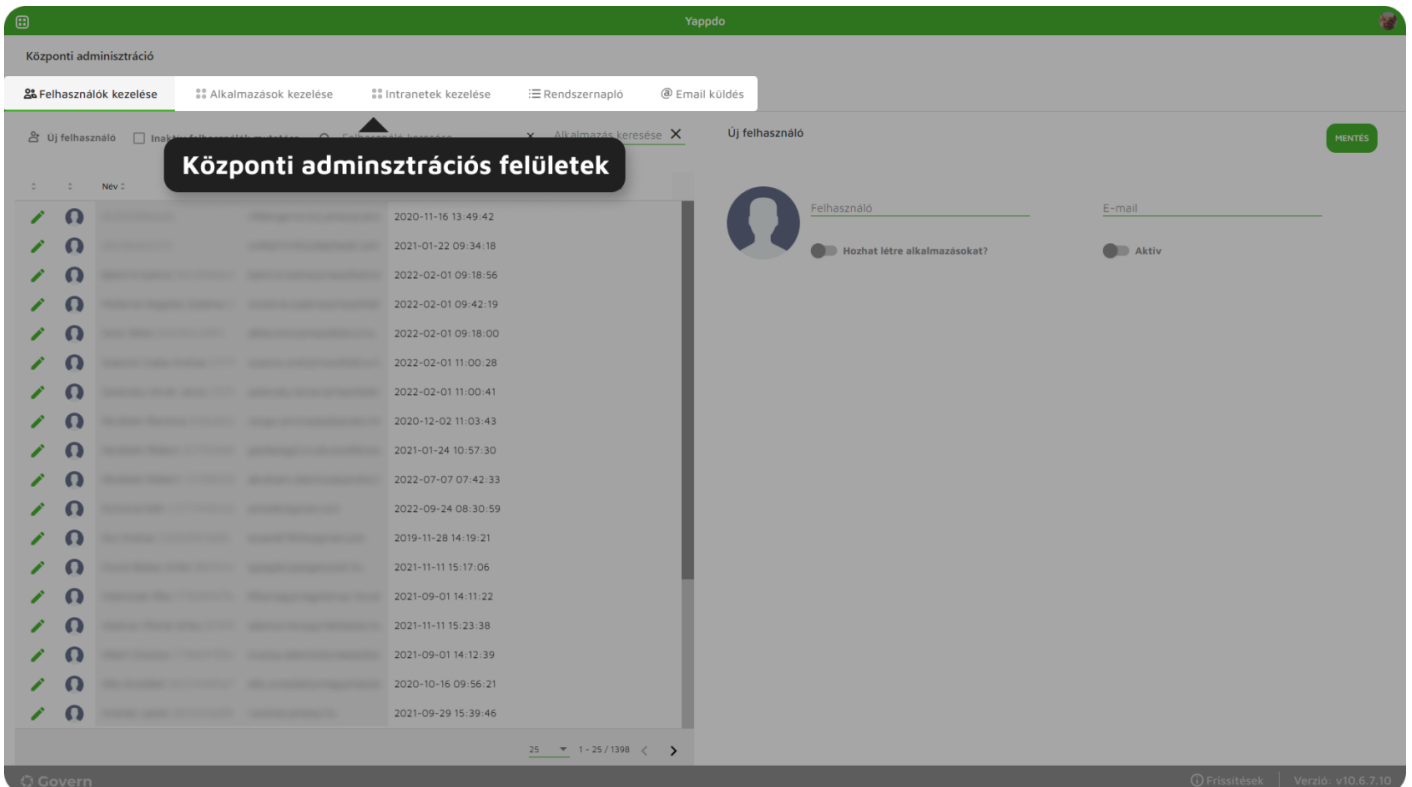

Dashboard fejléc funkciók

1. ábra - Dashboard fejlécfunkciók

- Keresés
 - Dashboard fejlécében található kereső az alkalmazás alapadatai közt keres. A keresés 1 karakter megadását követően lefut.
 - alkalmazás alapadatai:
 - alkalmazás neve
 - alkalmazás leírása
 - létrehozó

2. ábra - Alkalmazás kereső

- Nézetváltó
 - A funkció segítségével 2 nézet közti váltás lehetséges
 - Mappás nézet - Alkalmazások egymás mellett sorokban látszódnak a dashboardon.

3. ábra - Dashboard - Mappa nézet

- o Dobozos nézet - Alkalmazások egymás alatt listában látszódnak, mappákba rendezhetők.

4. ábra - Dashboard - Csempe nézet

- Központi adminisztrációs felület
 - o Opcióra kattintva megnyílik a központi adminisztrációs felület.

5. ábra - Központi adminisztrációs felület

- **Intranet**

- Opcióra kattintva lenyíló listából kiválasztható a megnyitni kívánt intranet. Amennyiben felhasználó csupán 1 intranet tagja, az intranet felülete opcióra kattintva az rögtön megnyílik.