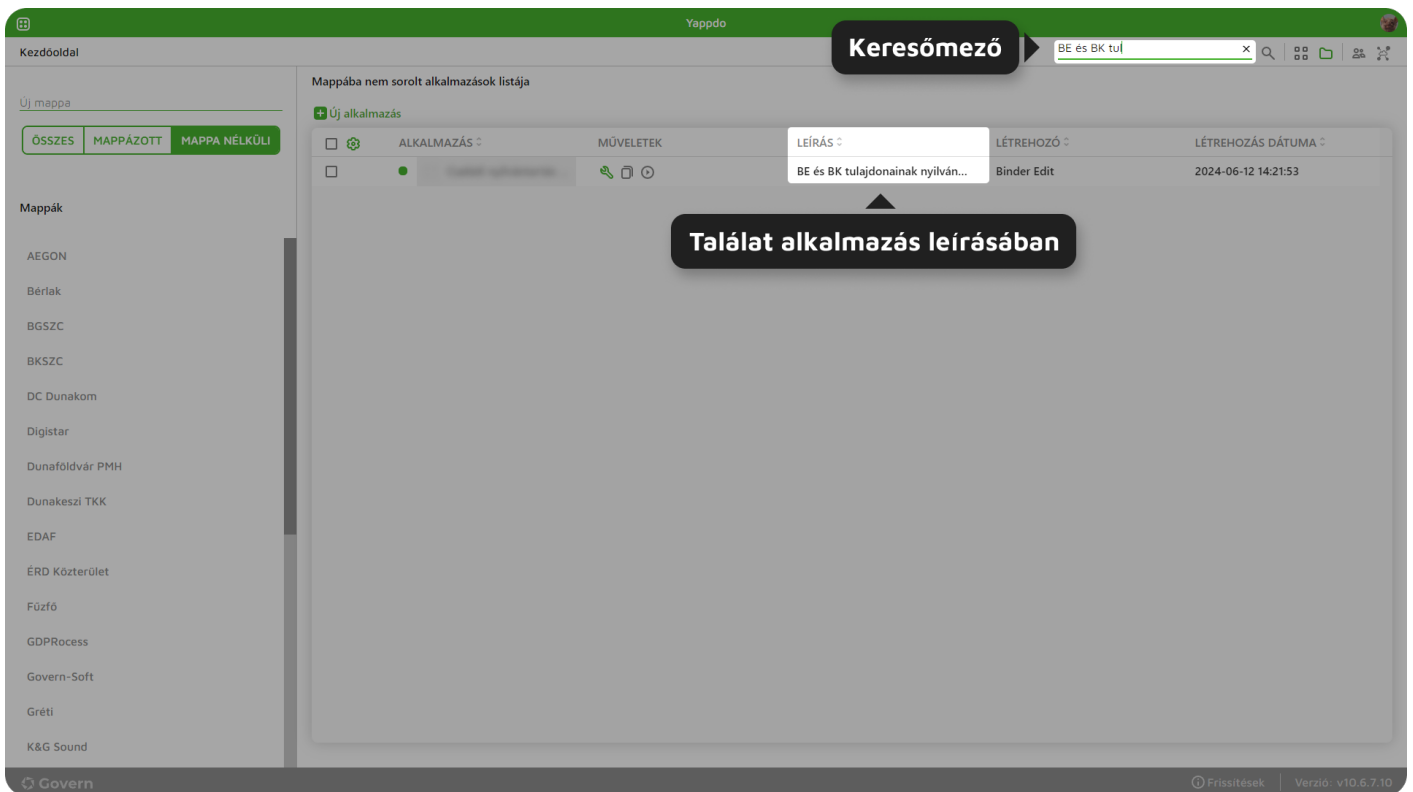

Dashboard fejléc funkciók

1. ábra - Dashboard fejlécfunkciók

- Keresés
 - Dashboard fejlécében található kereső az alkalmazás alapadatai közt keres. A keresés 1 karakter megadását követően lefut.
 - alkalmazás alapadatai:
 - alkalmazás neve
 - alkalmazás leírása
 - létrehozó

2. ábra - Alkalmazás kereső

- Nézetváltó
 - A funkció segítségével 2 nézet közti váltás lehetséges
 - Mappás nézet - Alkalmazások egymás mellett sorokban látszódnak a dashboardon.

3. ábra - Dashboard - Mappa nézet

- o Dobozos nézet - Alkalmazások egymás alatt listában látszódnak, mappákba rendezhetők.

4. ábra - Dashboard - Csempe nézet

- Központi adminisztrációs felület
 - o Opcióra kattintva megnyílik a központi adminisztrációs felület.