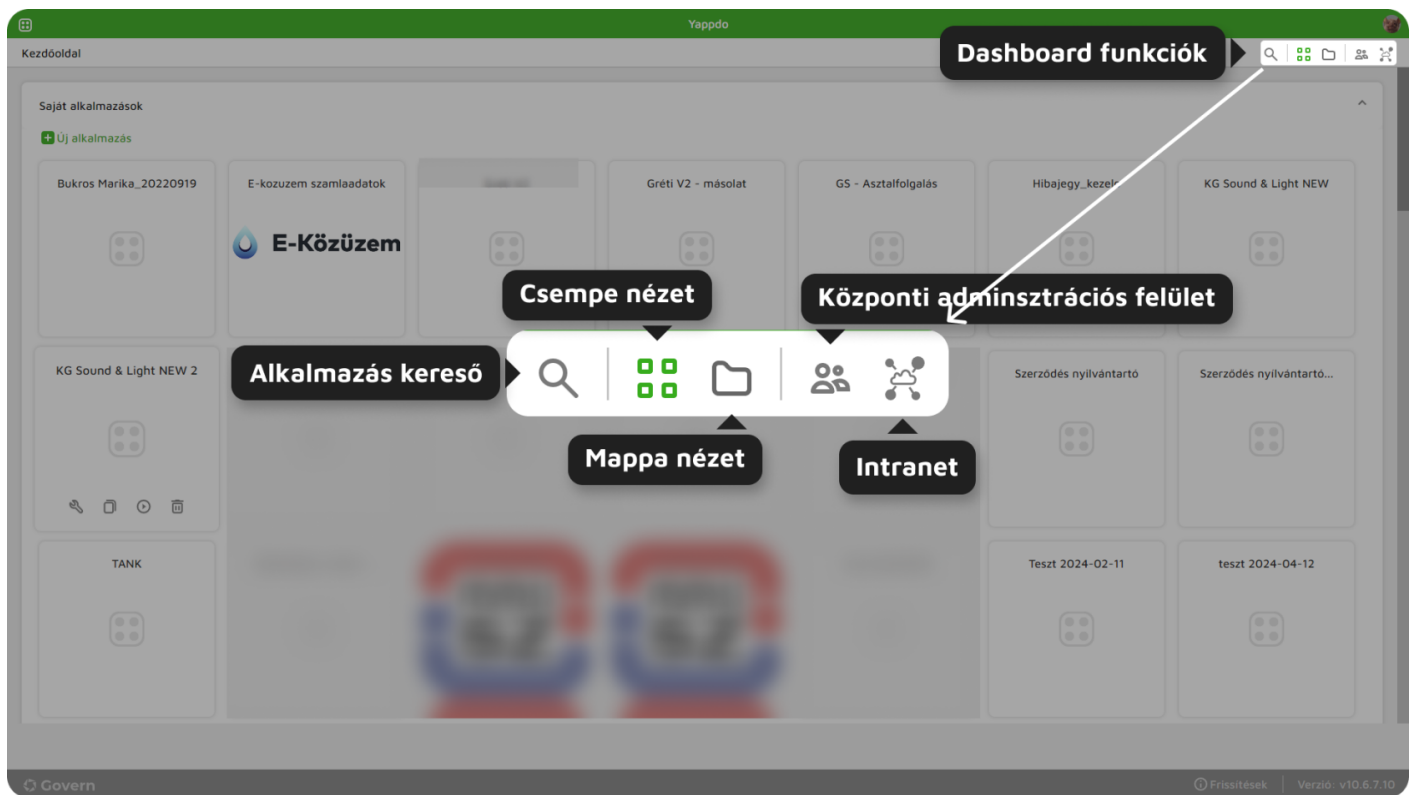

Dashboard fejléc funkciók

1. ábra - Dashboard fejlécfunkciók

- Keresés
 - Dashboard fejlécében található kereső az alkalmazás alapadatai közt keres. A keresés 1 karakter megadását követően lefut.
 - alkalmazás alapadatai:
 - alkalmazás neve
 - alkalmazás leírása
 - létrehozó

2. ábra - Alkalmazás kereső

- Nézetváltó
 - A funkció segítségével 2 nézet közti váltás lehetséges
 - Mappás nézet - Alkalmazások egymás mellett sorokban látszódnak a dashboardon.

3. ábra - Dashboard - Mappa nézet

- o Dobozos nézet - Alkalmazások egymás alatt listában látszódnak, mappákba rendezhetők.

4. ábra - Dashboard - Csempe nézet

- Központi adminisztrációs felület
 - o Opcióra kattintva megnyílik a központi adminisztrációs felület.

5. ábra - Központi adminisztrációs felület

- **Intranet**

- Opcióra kattintva lenyíló listából kiválasztható a megnyitni kívánt intranet. Amennyiben felhasználó csupán 1 intranet tagja, az intranet felülete opcióra kattintva az rögtön megnyílik.