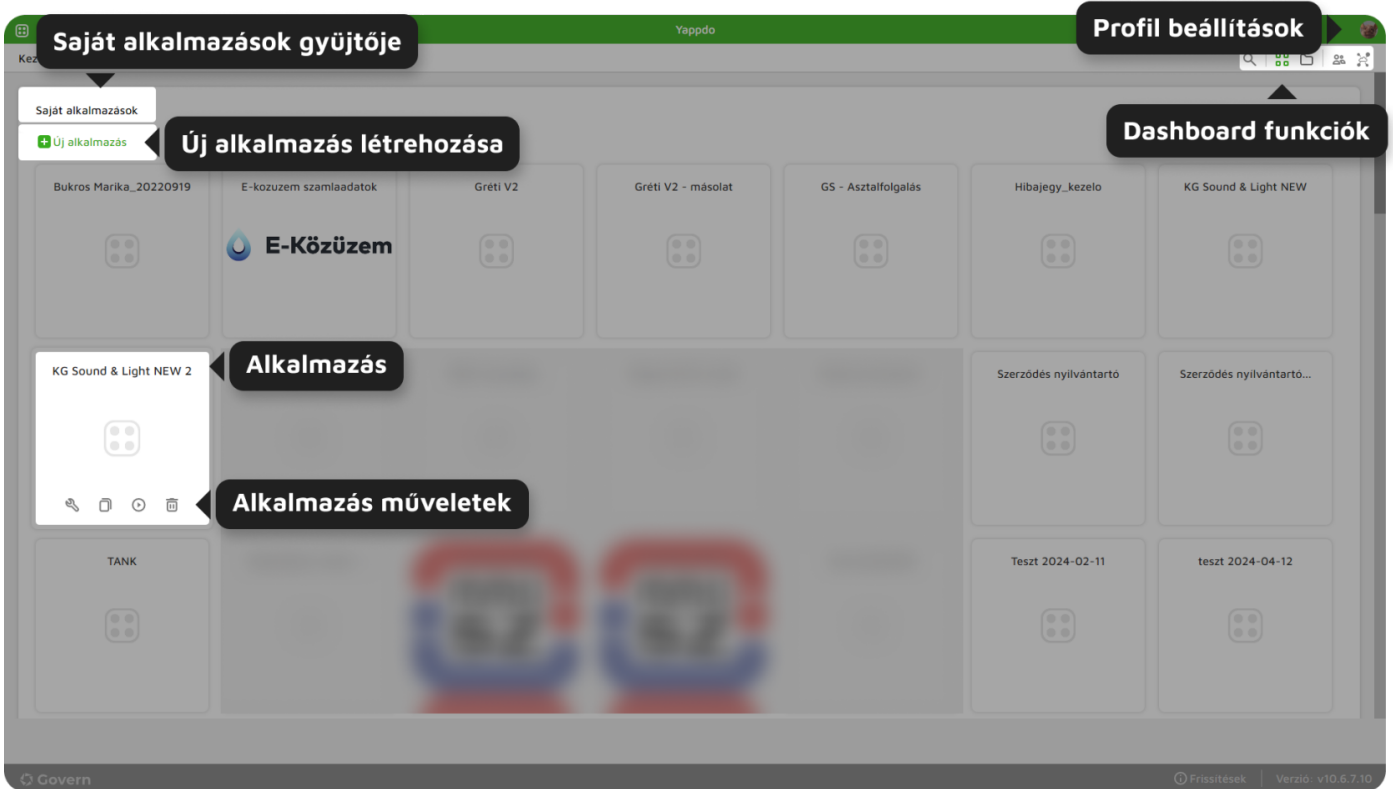

Dashboard fejléc funkciók

1. ábra - Dashboard fejlécfunkciók

- Keresés
 - Dashboard fejlécében található kereső az alkalmazás alapadatai közt keres. A keresés 1 karakter megadását követően lefut.
 - alkalmazás alapadatai:
 - alkalmazás neve
 - alkalmazás leírása
 - létrehozó

2. ábra - Alkalmazás kereső

- Nézetváltó
 - A funkció segítségével 2 nézet közti váltás lehetséges
 - Mappás nézet - Alkalmazások egymás mellett sorokban látszódnak a dashboardon.

3. ábra - Dashboard - Mappa nézet

- o Dobozos nézet - Alkalmazások egymás alatt listában látszódnak, mappákba rendezhetők.

4. ábra - Dashboard - Csempe nézet

- Központi adminisztrációs felület
 - o Opcióra kattintva megnyílik a központi adminisztrációs felület.