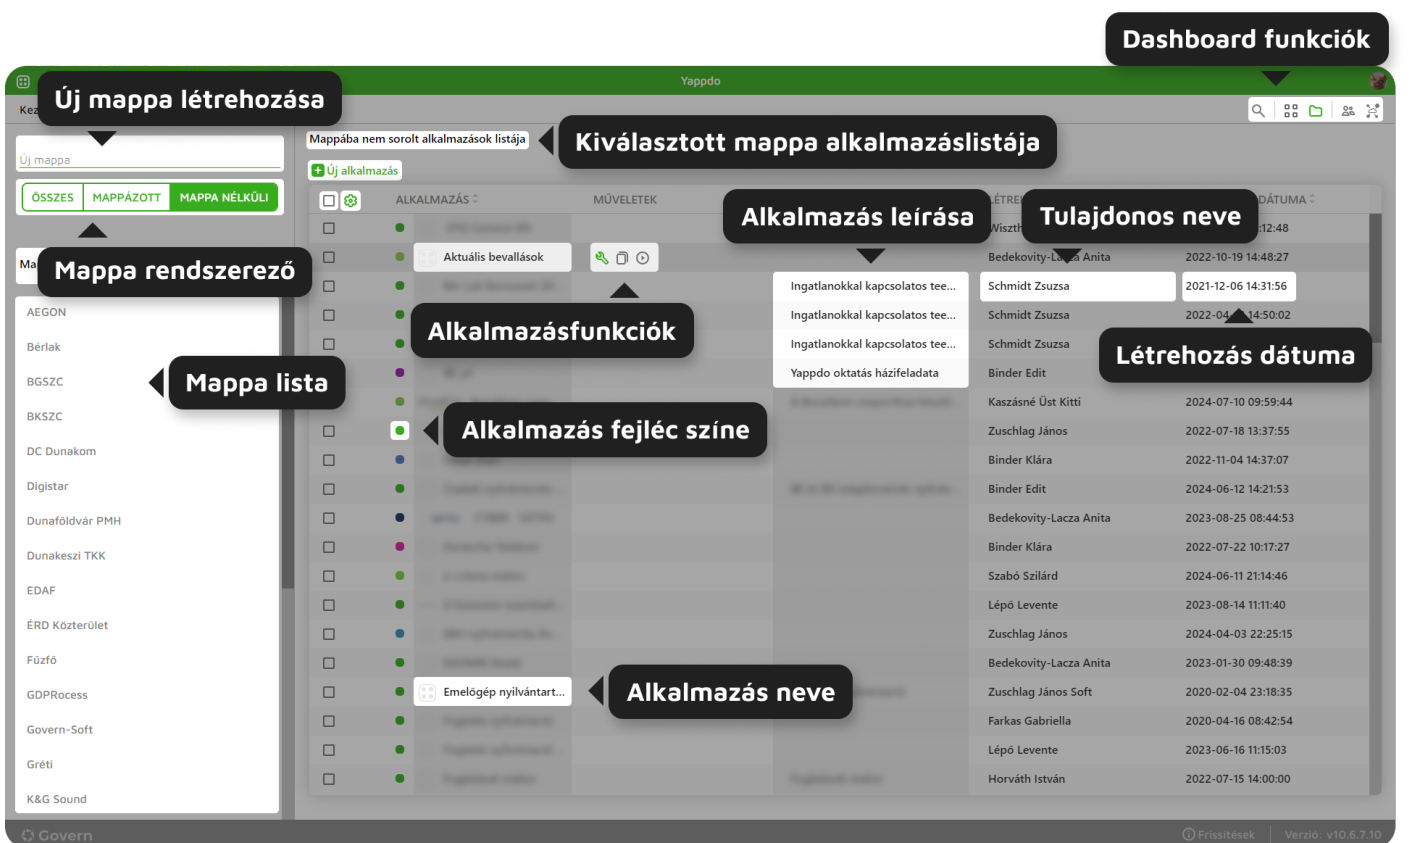

Dashboard fejléc funkciók

1. ábra - Dashboard fejlécfunkciók

- Keresés
 - Dashboard fejlécében található kereső az alkalmazás alapadatai közt keres. A keresés 1 karakter megadását követően lefut.
 - alkalmazás alapadatai:
 - alkalmazás neve
 - alkalmazás leírása
 - létrehozó

2. ábra - Alkalmazás kereső

- Nézetváltó
 - A funkció segítségével 2 nézet közti váltás lehetséges
 - Mappás nézet - Alkalmazások egymás mellett sorokban látszódnak a dashboardon.

3. ábra - Dashboard - Mappa nézet

- o Dobozos nézet - Alkalmazások egymás alatt listában látszódnak, mappákba rendezhetők.

4. ábra - Dashboard - Csempe nézet

- Központi adminisztrációs felület
 - o Opcióra kattintva megnyílik a központi adminisztrációs felület.

5. ábra - Központi adminisztrációs felület

- **Intranet**

- Opcióra kattintva lenyíló listából kiválasztható a megnyitni kívánt intranet. Amennyiben felhasználó csupán 1 intranet tagja, az intranet felülete opcióra kattintva az rögtön megnyílik.