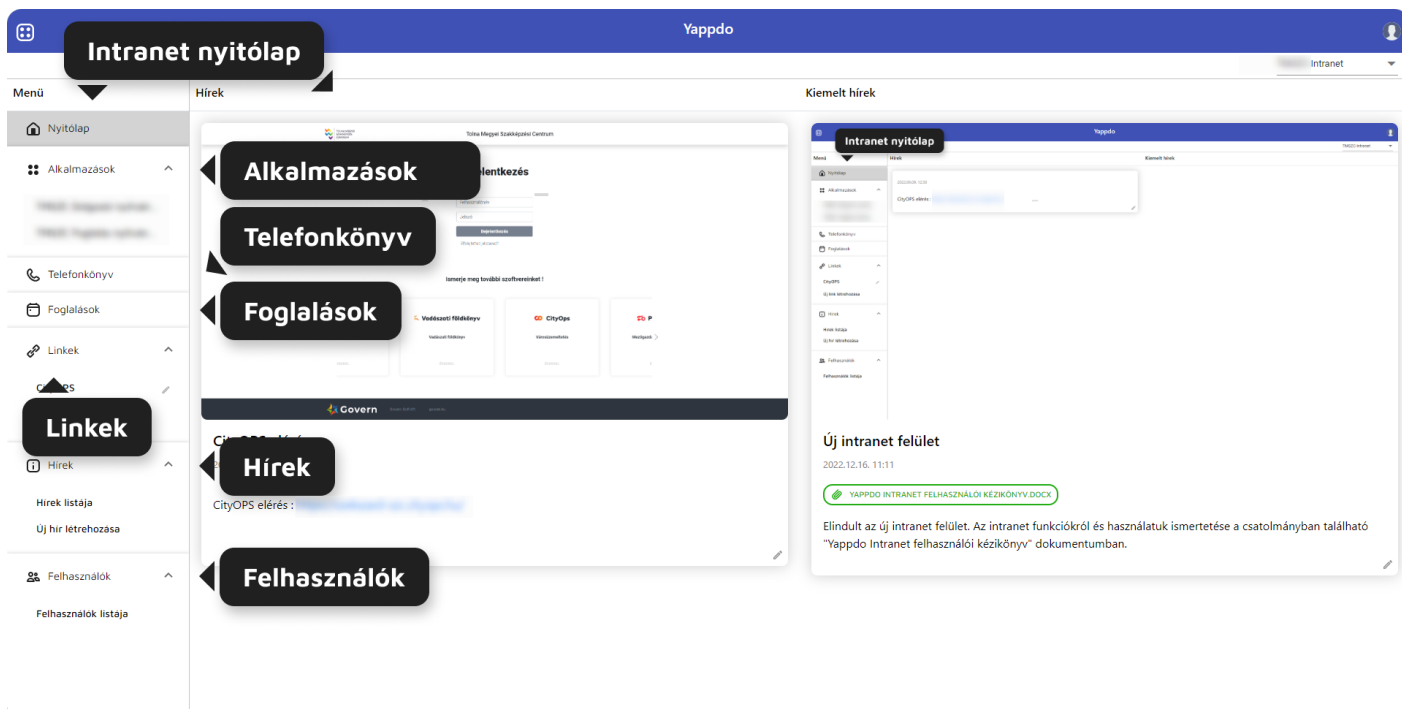

Dashboard fejléc funkciók

1. ábra - Dashboard fejlécfunkciók

- Keresés
 - Dashboard fejlécében található kereső az alkalmazás alapadatai közt keres. A keresés 1 karakter megadását követően lefut.
 - alkalmazás alapadatai:
 - alkalmazás neve
 - alkalmazás leírása
 - létrehozó

2. ábra - Alkalmazás kereső

- Nézetváltó
 - A funkció segítségével 2 nézet közti váltás lehetséges
 - Mappás nézet - Alkalmazások egymás mellett sorokban látszódnak a dashboardon.

3. ábra - Dashboard - Mappa nézet

- o Dobozos nézet - Alkalmazások egymás alatt listában látszódnak, mappákba rendezhetők.

4. ábra - Dashboard - Csempe nézet

- Központi adminisztrációs felület
 - o Opcióra kattintva megnyílik a központi adminisztrációs felület.

5. ábra - Központi adminisztrációs felület

- **Intranet**

- Opcióra kattintva lenyíló listából kiválasztható a megnyitni kívánt intranet. Amennyiben felhasználó csupán 1 intranet tagja, az intranet felülete opcióra kattintva az rögtön megnyílik.