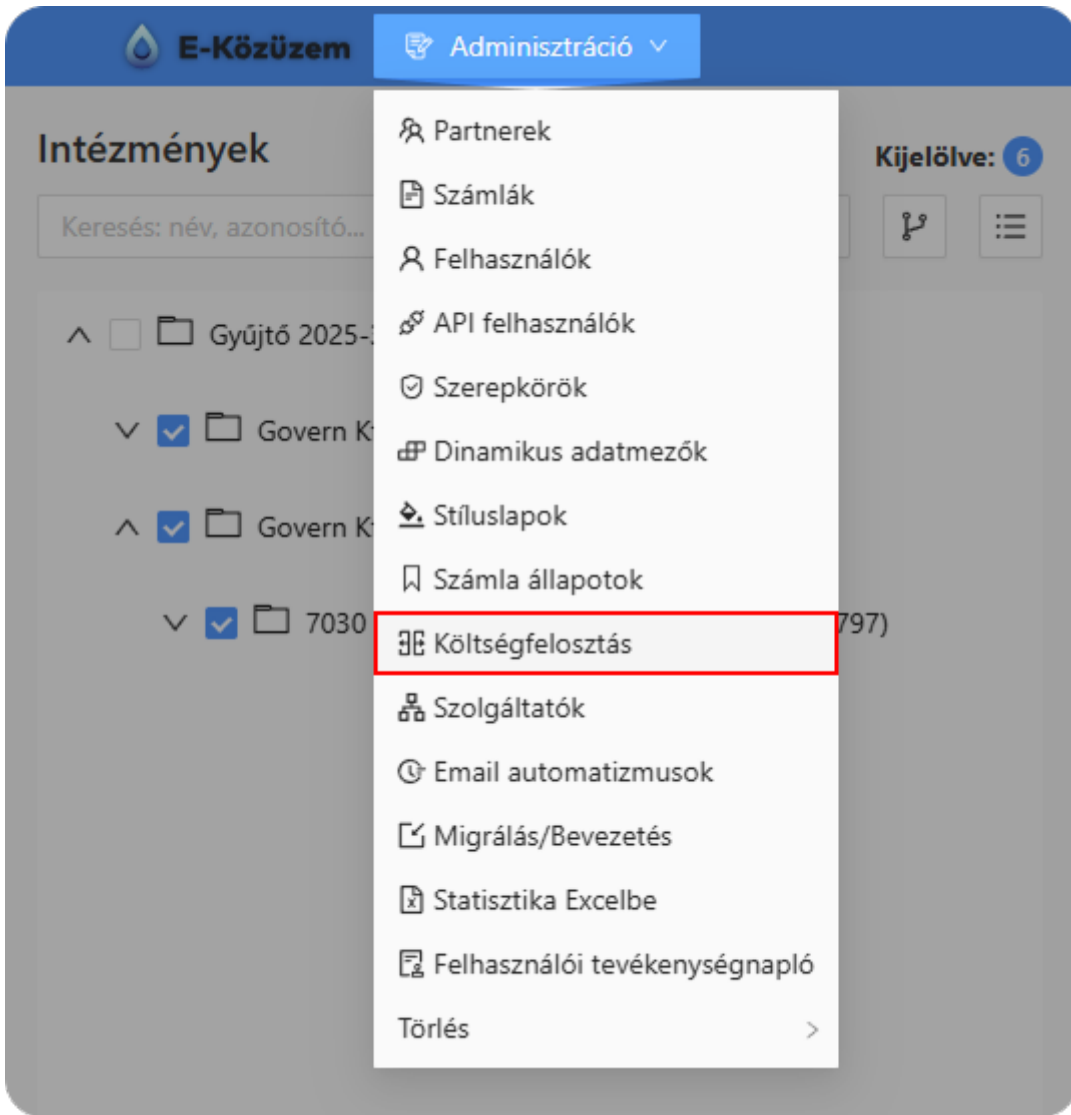

Költségfelosztás

Költségfelosztás menüpont alkalmazásmenü alatt érhető el.

1. ábra - Költségfelosztás menüpont

Menüpontra kattintva képernyő jobb oldalán megjelenik a költségfelosztó modul felülete.

2. ábra - Költségfelosztó modul felülete